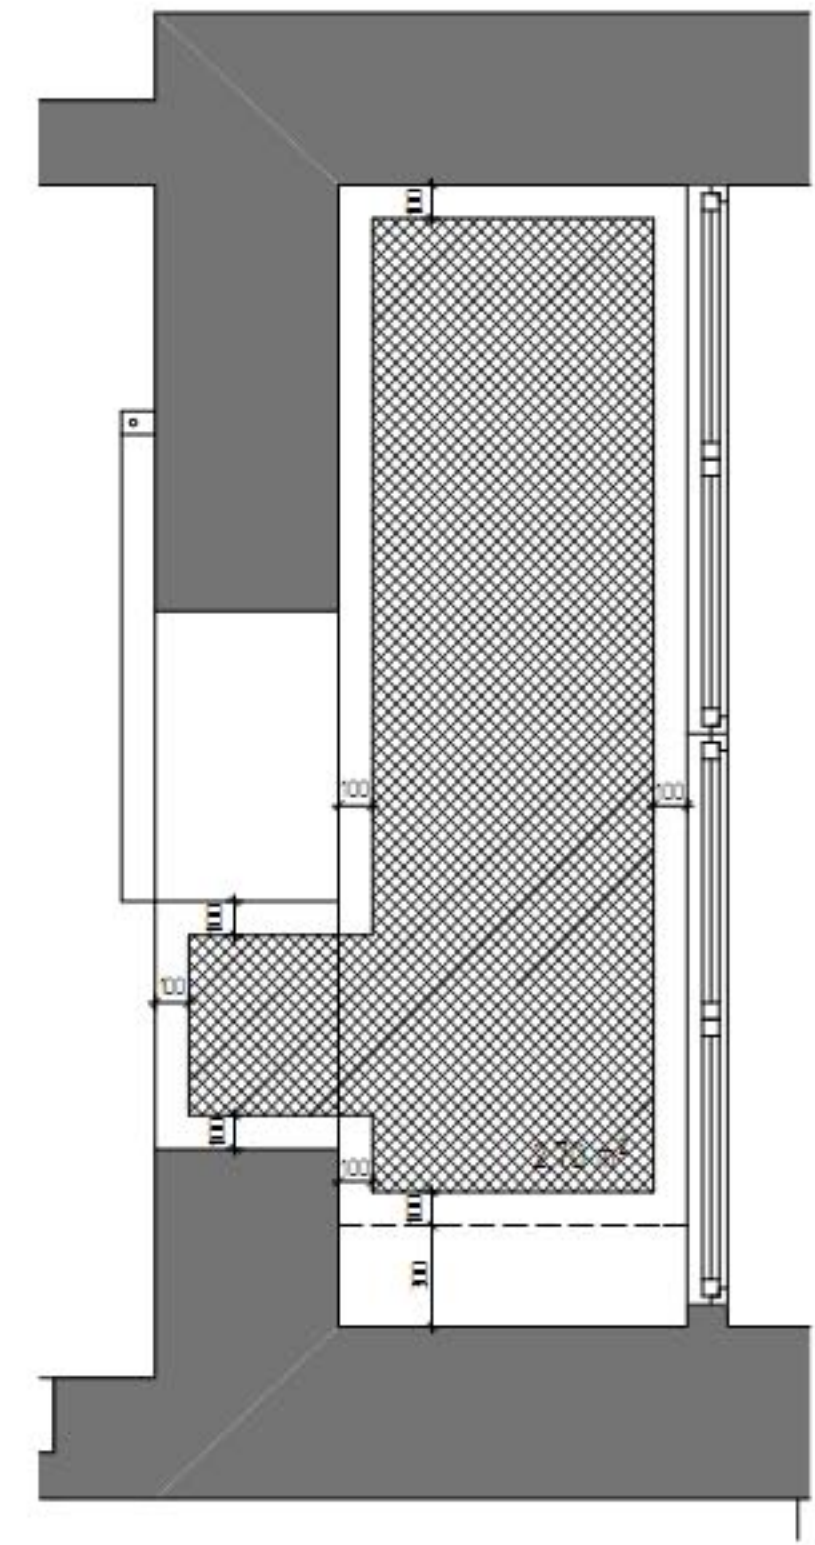

План теплых полов в гостевом санузле, прачечной, кухне

План теплого пола на балконе

План теплого пола в ванной

Разработал				Дизайн-проект интерьера квартиры в Москве,	Стандия	Лист	Листов
Граферила					П		
Заказчик	Частное лицо			План теплых полов	Дизайн Квадрат		
				М 1:25			