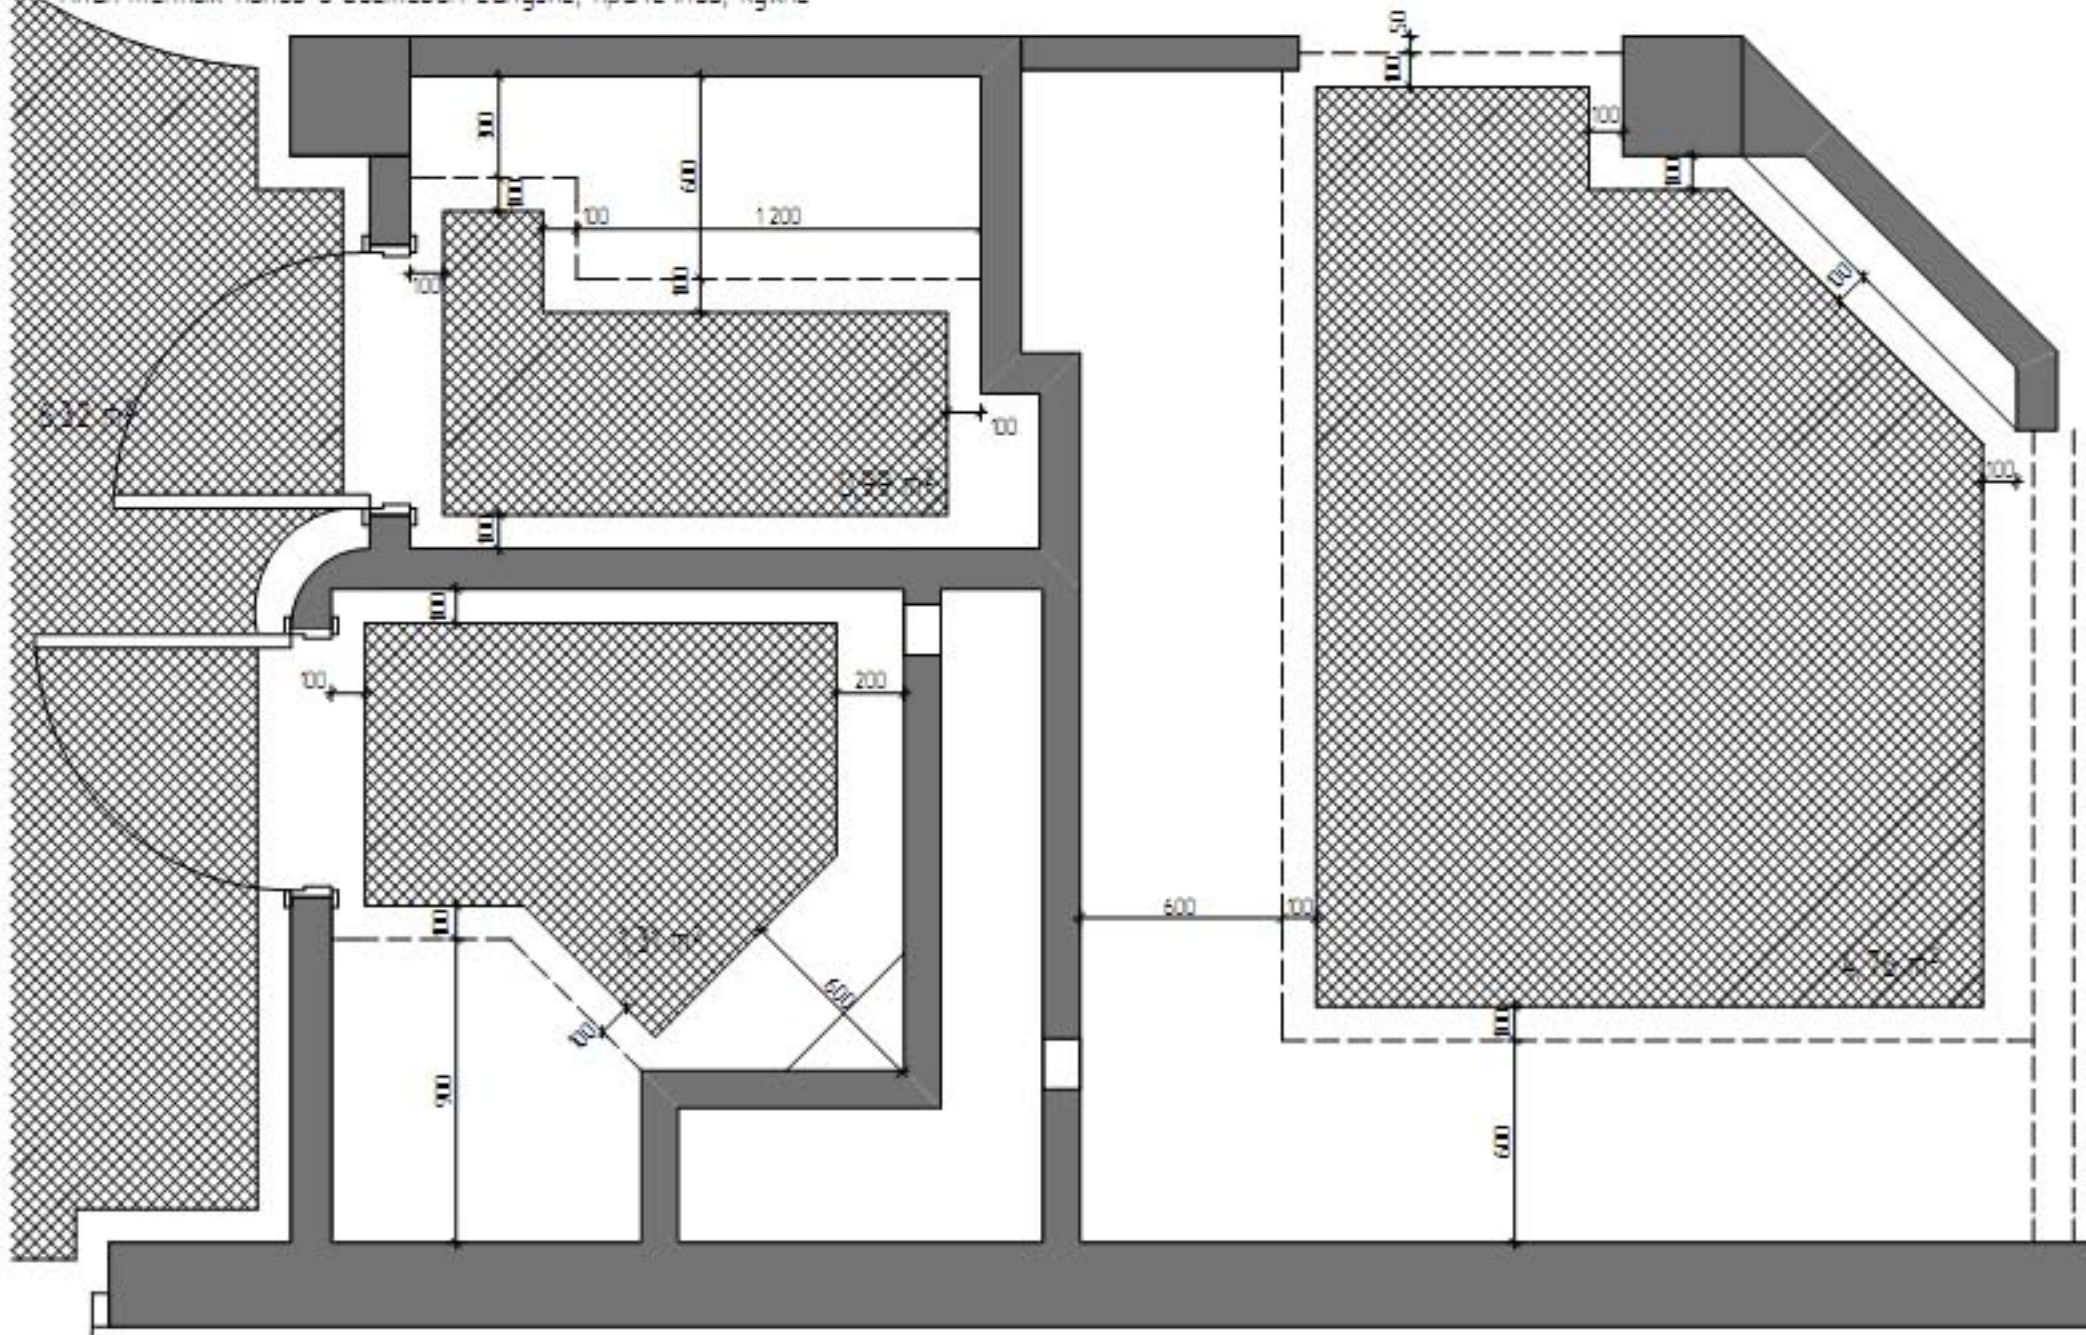

План теплых полов в гостевом санузле, прачечной, кухне

План теплого пола на балконе

План теплого пола в ванной

Разработал				Дизайн-проект интерьера квартиры в Москве,	Стандия	Лист	Листов
Граферила					П		
Заказчик	Частное лицо			План теплых полов	Дизайн Квадрат		
				М 1:25			