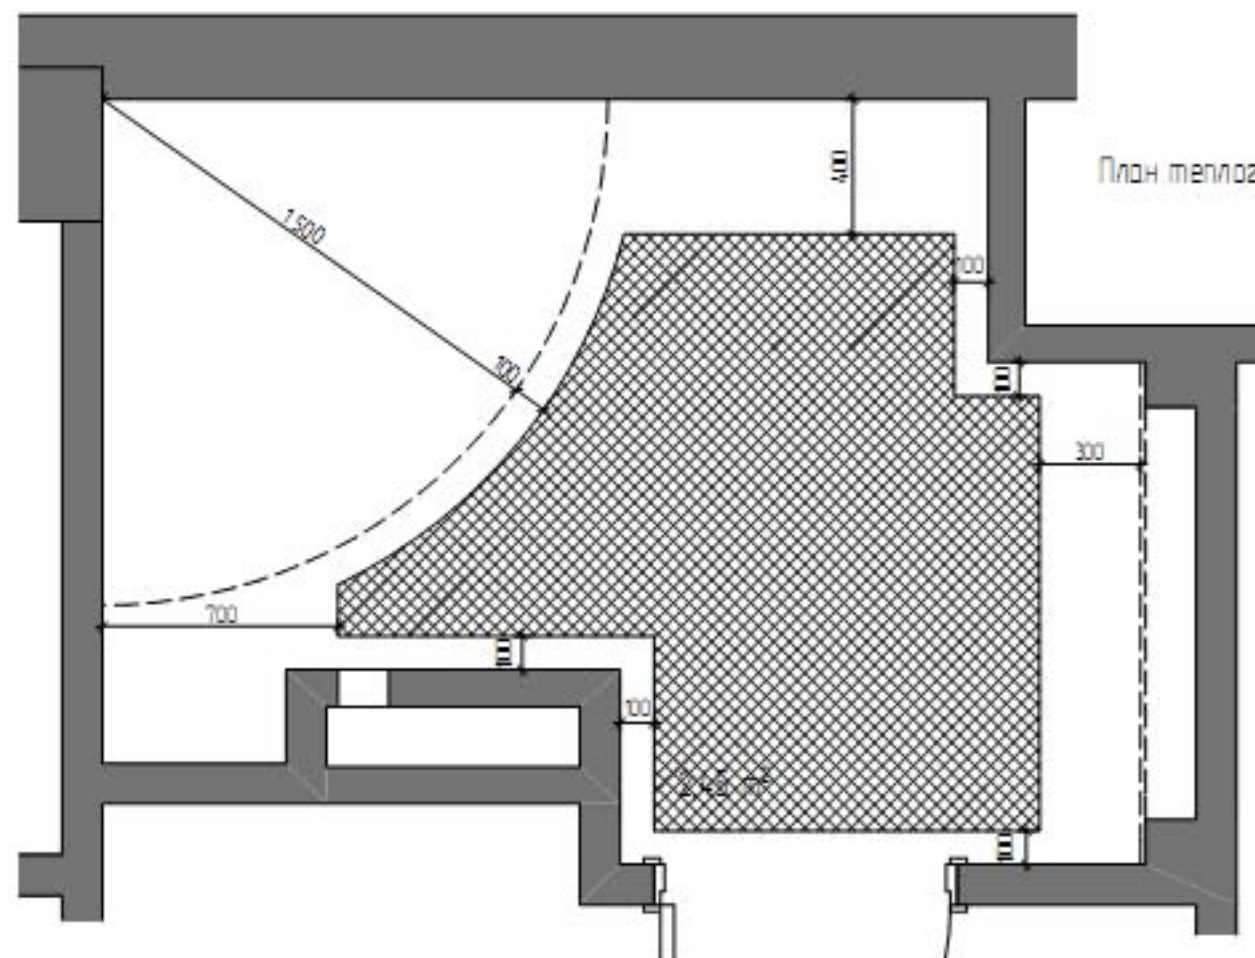

План теплых полов в гостевом санузле, прачечной, кухне

План теплого пола на балконе

План теплого пола в ванной

Разработал				Дизайн-проект интерьера квартиры в Москве,	Стандия	Лист	Листов
Граферила					П		
Заказчик	Частное лицо			План теплых полов	Дизайн Квадрат		
				М 1:25			